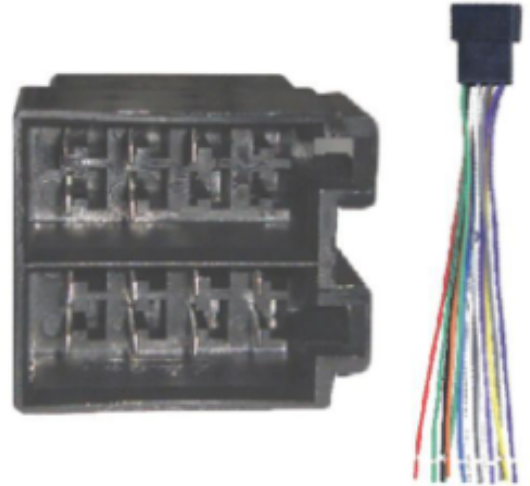

CATALOG

OTO SES VE GÖRÜNTÜ

FULLY

E-315A
Blaupunkt FiŐ

E-331
Oto Sigorta Yuvası 100 A

E-371
Hoparlör Terminali

G-506 C 800 W
Oto Amfi Kablo Seti

BİZİMLE İLETİŐİME GEÇİN

İLETİŐİM
+90 531 780 4654
0212 245 40 79

WEB
www.ozdoganelektronik.com

CATALOG

OTO SES VE GÖRÜNTÜ

FULLY

G-506 D
Grup Kablo PoŐetli

G-506 DF
Kablo PoŐetli Full Bakır

G-510A
İso Tip Teyp Soketi

OTO SES VE GÖRÜNTÜ

FULLY

G-510C
İso Soket Dolu

G-510 D
İso Dolu Teyp Soketi

G-511 A 30 cm
Oto Anten Kablosu

G-511 B 30 cm
Volkswagen Oto Soket Kablo

BİZİMLE İLETİŐİME GEÇİN

İLETİŐİM
+90 531 780 4654
0212 245 40 79