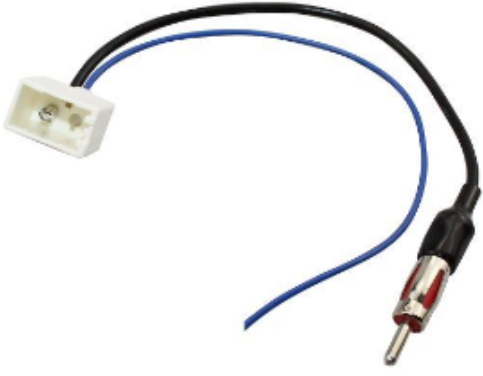

G-522 J

Renault Tip Oto Teyp Soketi

BİZİMLE İLETİŐİME GEÇİN

İLETİŐİM

+90 531 780 4654

0212 245 40 79

WEB

www.ozdoganelektronik.com

CATALOG

OTO SES VE GÖRÜNTÜ

FULLY

G-522 K

Toyota Anten Kablosu

G-522 L

Honda Anten Kablosu

G-522 M