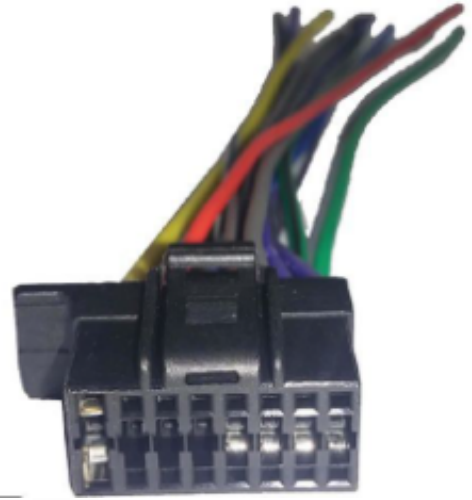

WEB
www.ozdoganelektronik.com

CATALOG

OTO SES VE GÖRÜNTÜ

FULLY

**G-512 AB 5 mt
2 Rca 2 Rca Kablo**

**G-521 C Bobinli
Volkswagen Anten Kablosu**

**G-521 D Bobinli
Volkswagen Çiftli Anten Kablosu**

**G-522 A Kenwood
Oto Teyp Soketi**

FULLY

G-522 B

Pioneer Eski Tip Oto Teyp Soketi

G-522 BB

Pioneer Yeni Tip Oto Teyp Soketi

G-522 C

Sony Eski Tip Oto Teyp Soketi

G-522 D