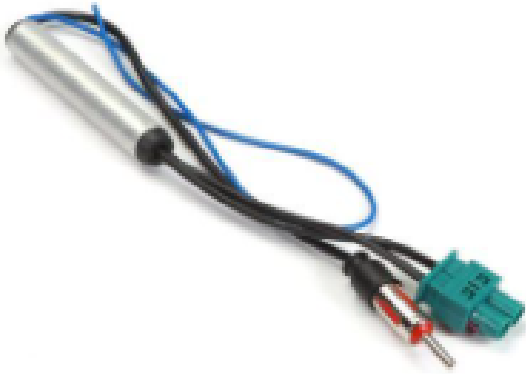

OTO SES VE GÖRÜNTÜ

FULLY

G-510C
İso Soket Dolu

G-510 D
İso Dolu Teyp Soketi

G-511 A 30 cm
Oto Anten Kablosu

G-511 B 30 cm
Volkswagen Oto Soket Kablo

BİZİMLE İLETİŐİME GEÇİN

İLETİŐİM
+90 531 780 4654
0212 245 40 79

WEB
www.ozdoganelektronik.com

CATALOG

OTO SES VE GÖRÜNTÜ

FULLY

**G-512 AB 5 mt
2 Rca 2 Rca Kablo**

**G-521 C Bobinli
Volkswagen Anten Kablosu**

**G-521 D Bobinli
Volkswagen Çiftli Anten Kablosu**

**G-522 A Kenwood
Oto Teyp Soketi**